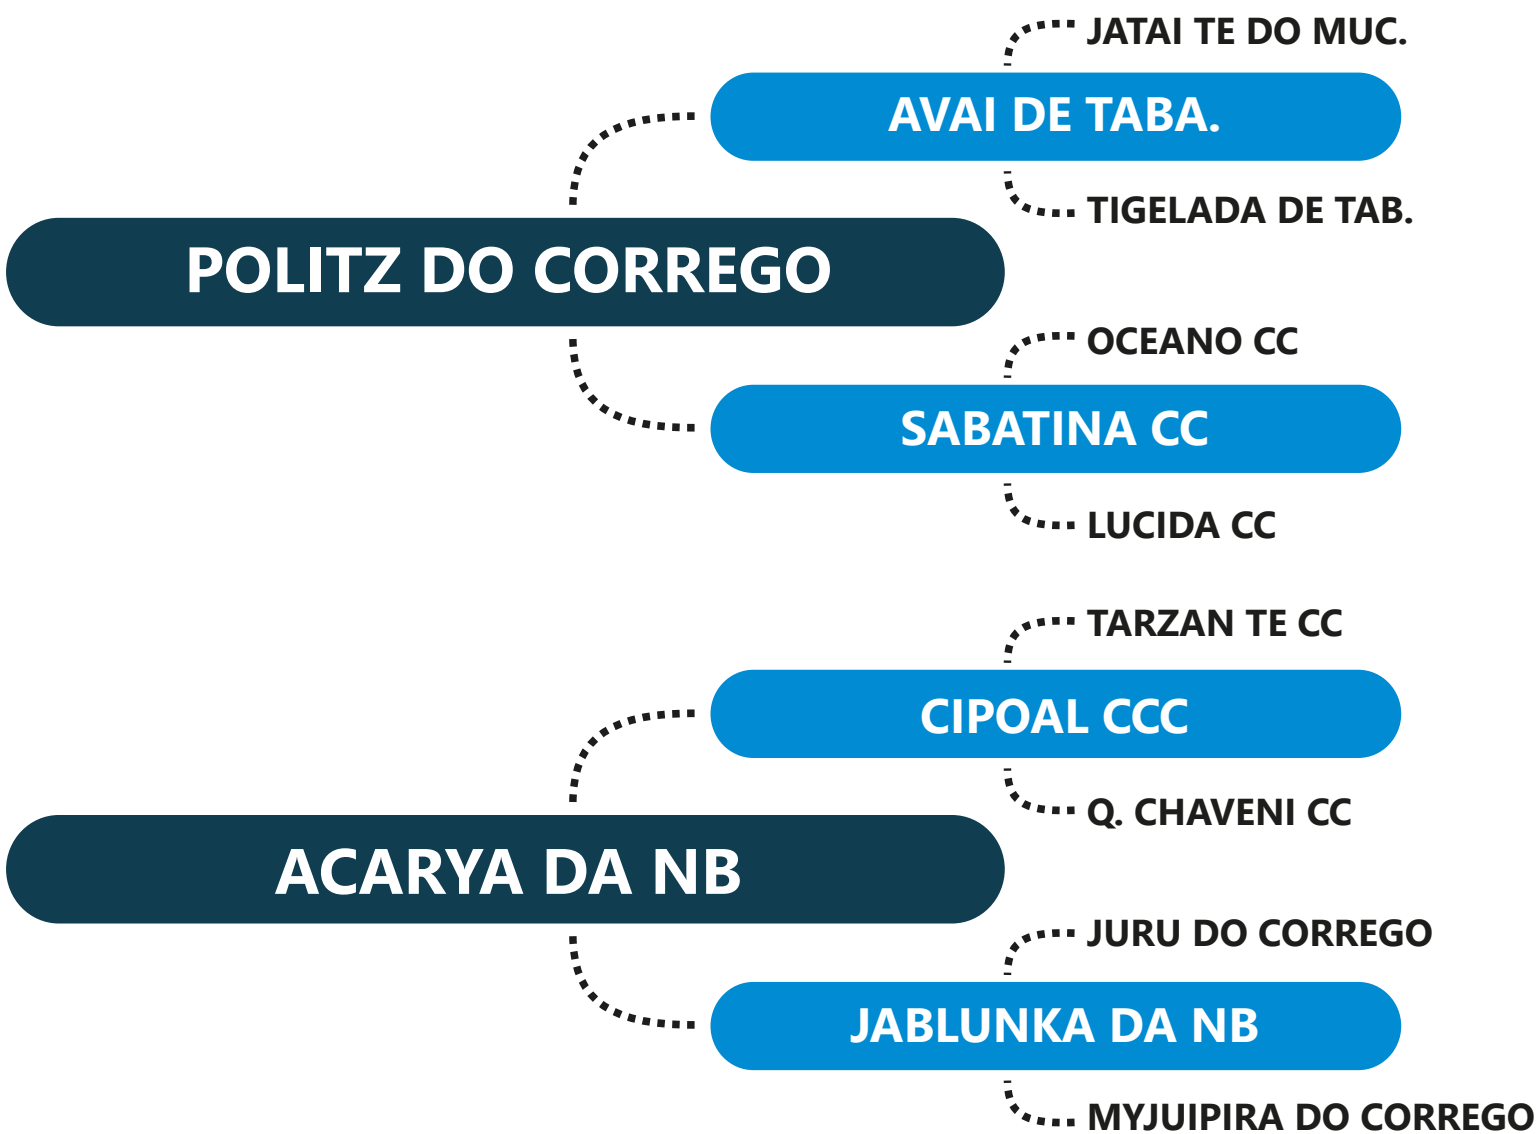

81
ANOS
DE T-0

TABAPUÃ DO
CÓRREGO
E CONVIDADOS.

**Marcelo Visovati
Vargas**

G4
Genética
de Peso

L O T E

102

DOURADO DO CORREGO

RG: CSC 11667 | NASC: 25/08/2017 | MACHO

iABCZ: 10.69 | DECA: 1

PACOTES DE 60 A 119 DOSES	PACOTES DE 120 A 299 DOSES	PACOTES COM MAIS DE 300 DOSES
R$ 18,00 / dose	DESCONTO DE 8%	DESCONTO DE 12%

Clique na
imagem para
ver o vídeo.