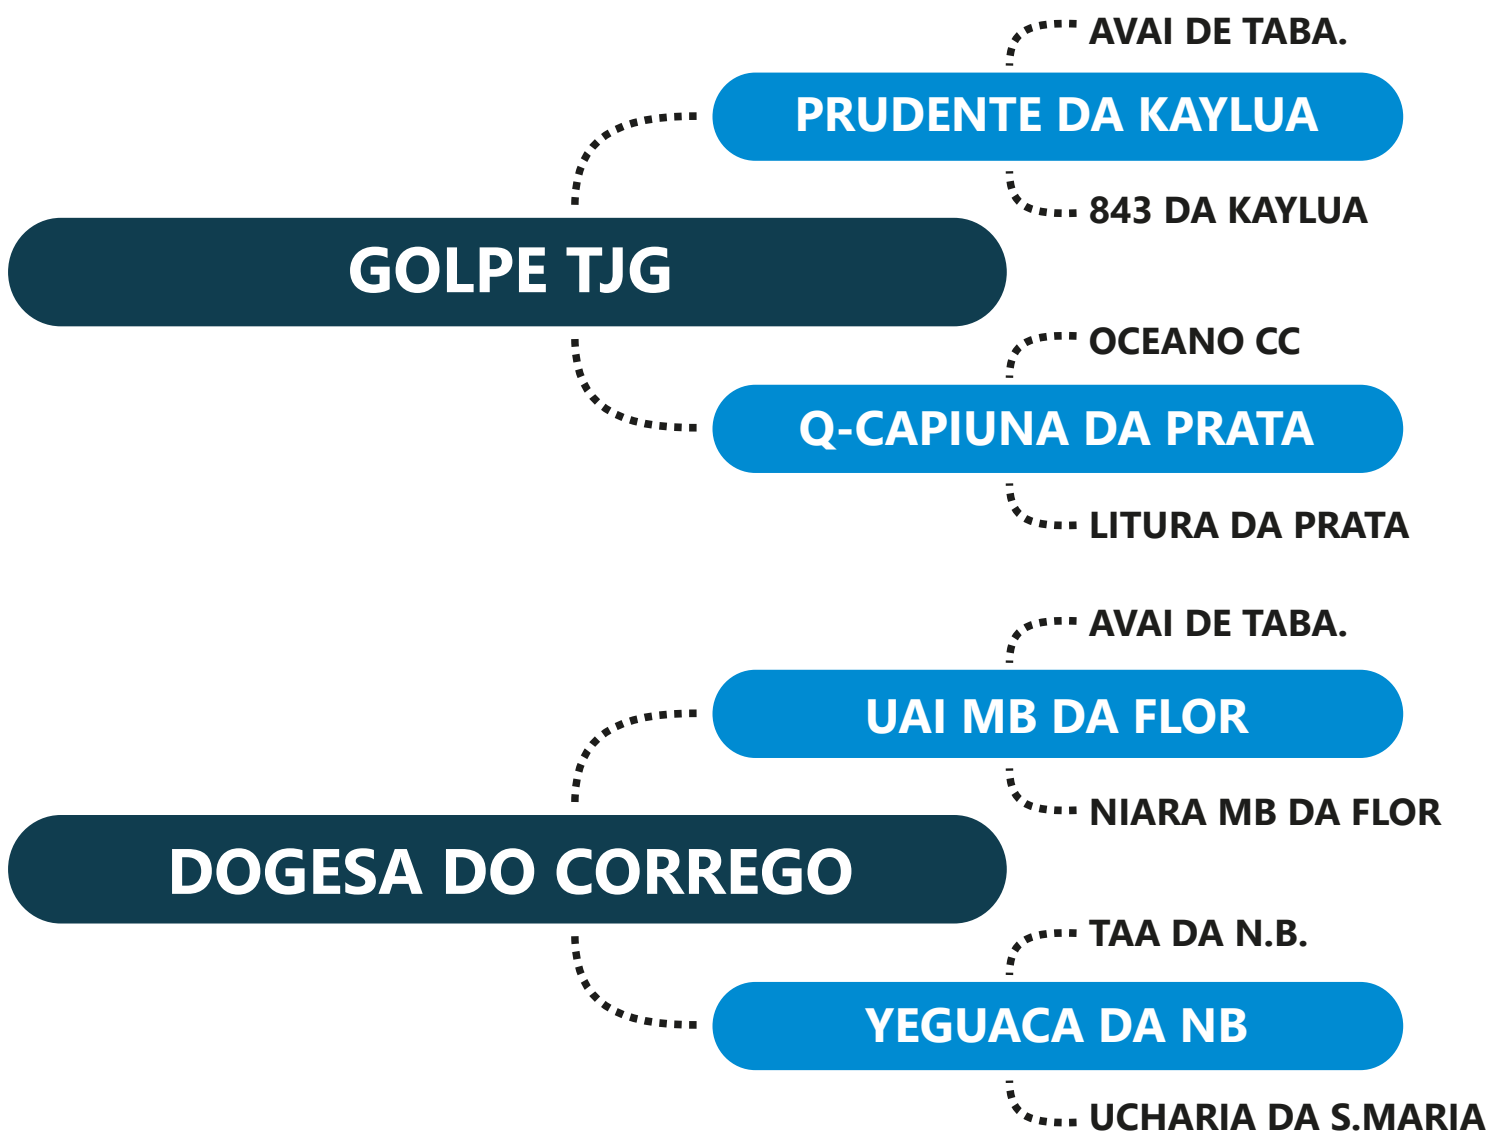

Clique na
imagem para
ver o vídeo.

81
ANOS
DE T-0

TABAPUÃ DO
CÓRREGO
E CONVIDADOS.

Tabapuã do Córrego
e Tabapuã do Macau

SEMEX
Genética Para Vida®

L O T E

104 | **AGUAPEI DO CORREGO**

RG: CSC 11904 | **NASC: 23/09/2019** | **MACHO**